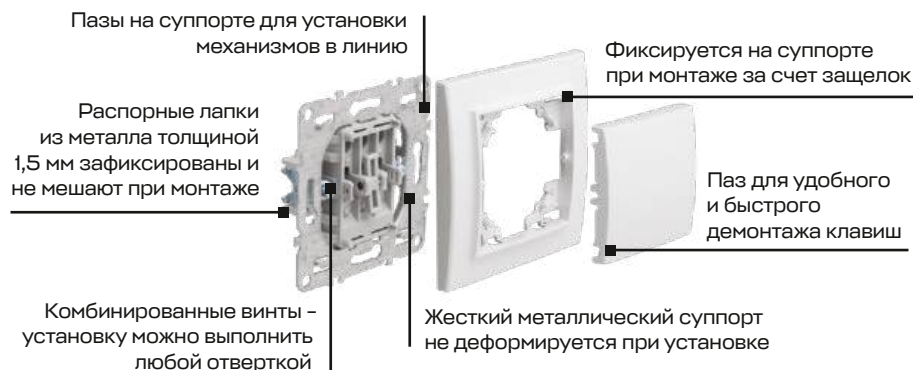

Новый дизайн.
Широта линейки.
Все розетки –
с защитными шторками

Быстрый и удобный монтаж.
Безопасные материалы.
Технологичные решения

СЕРИЯ МИНСК. СКРЫТАЯ УСТАНОВКА

Идеально подходит для комплектации объектов жилищного строительства, торговых центров, офисных помещений.